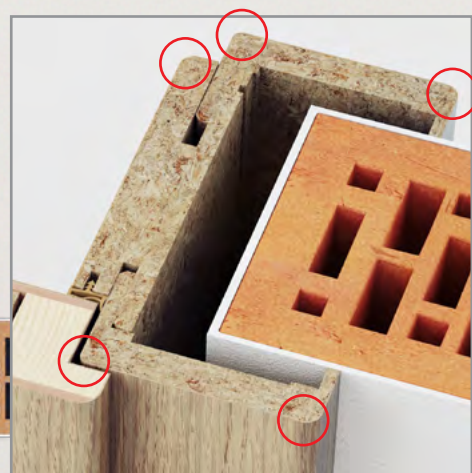

SMS
dovratnik sa svim zaobljenim rubovima

75 mm