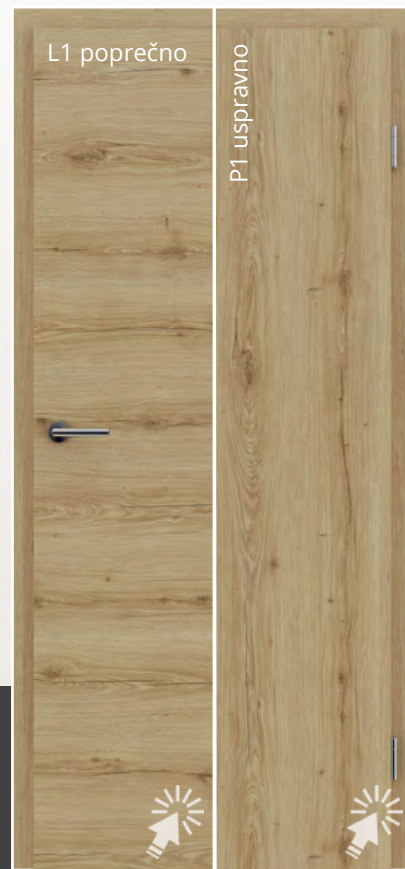

Linija WOOD dostupna je i s ABS rubnom trakom koju proizvođači namještaja u zapadnoj Europi smatraju najpopularnijim materijalom za obradu rubova.

### Prednosti ruba FORTE od ABS rubne trake

- Snažna zaštita od trzaja, udaraca, ogrebotina i trošenja: ABS rubna traka izdržljiva je i time produžuje vijek trajanja materijala.
- Otpornija je na boje: manje je osjetljiva na boje i mrlje od nekih drugih materijala, čime zadržava izvrstan izgled.
- Mogućnost recikliranja: pridonosi održivom razvoju i smanjenju otpada.
- Po boji i strukturi odgovara odabranoj površini: ABS rubne trake dostupne su u različitim bojama, teksturama i uzorcima, što omogućuje da se prilagode i usklade s odabranom površinom unutarnjih vrata.
- Toplinski otporna obloga: omogućuje uporabu u blizini izvora toplote.
- Jednostavno održavanje: jednostavno čišćenje i održavanje.
- Velika čvrstoća površine: osiguravaju dugotrajno zadržavanje oblika i izgleda.

TAKODER DOSTUPNO U USPRAVNOJ STRUKTURI

TOPLINE PLUS  
hrast  
WOOD natur

TOPLINE PLUS  
hrast grča  
WOOD natur

TOPLINE PLUS  
hrast grča pukotina  
WOOD natur