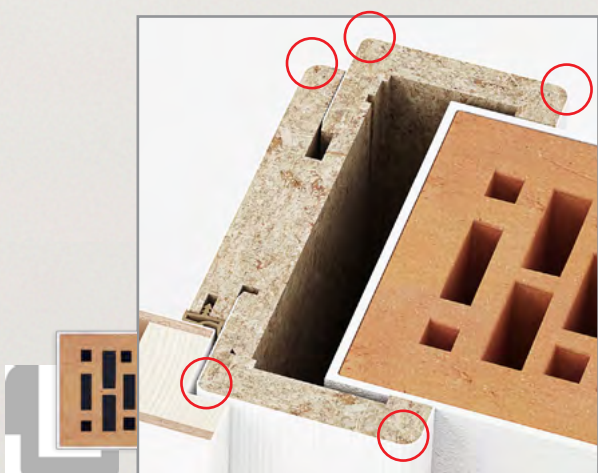

Dovratnik

SMS
dovratnik sa svim zaobljenim rubovima

65 mm